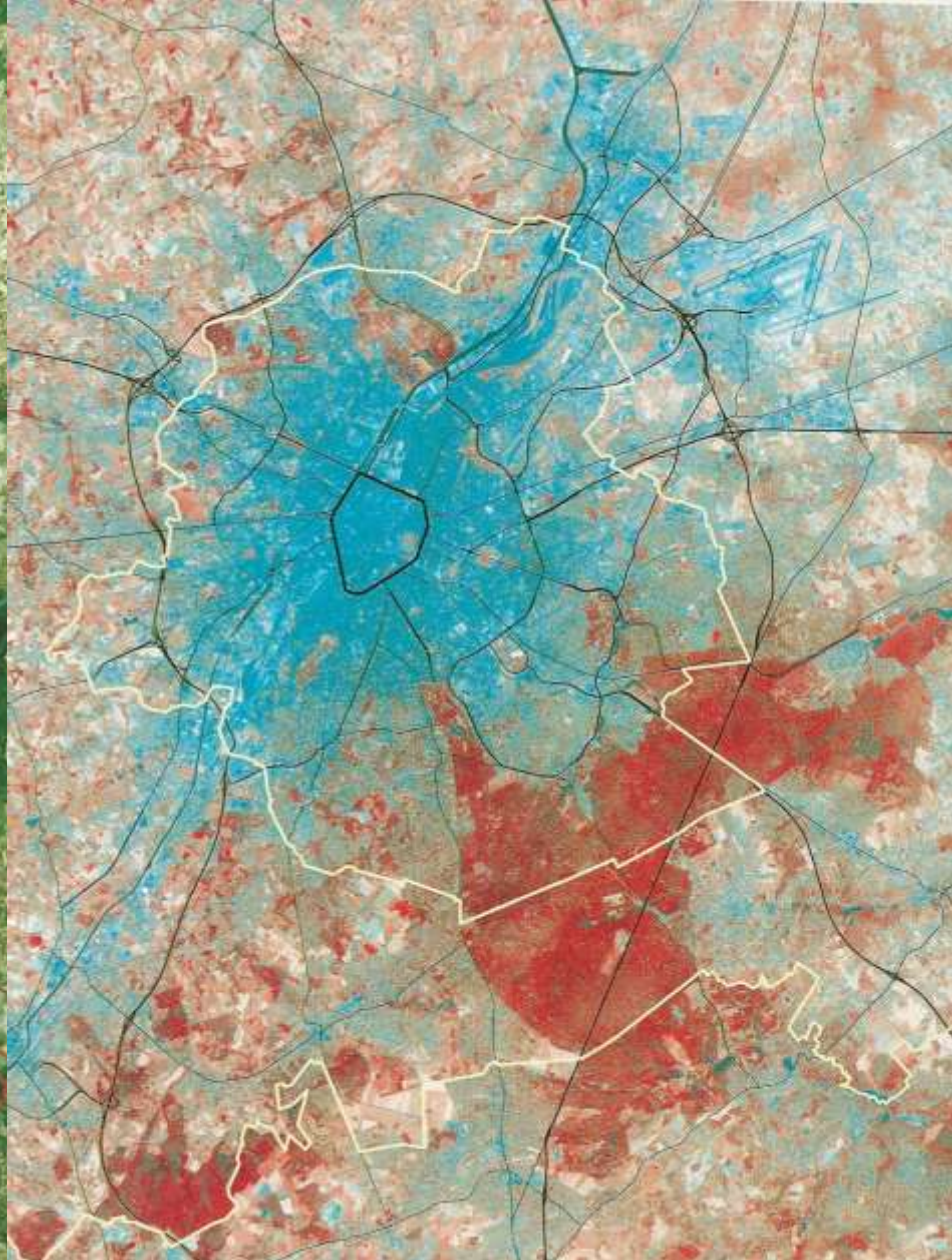

BRUXELLES ENVIRONNEMENT
IBGE - INSTITUT BRUXELLOIS POUR LA GESTION DE L'ENVIRONNEMENT

LEEFMILIEU BRUSSEL
BIM - BRUSSELS INSTITUUT VOOR MILIEUBEHEER