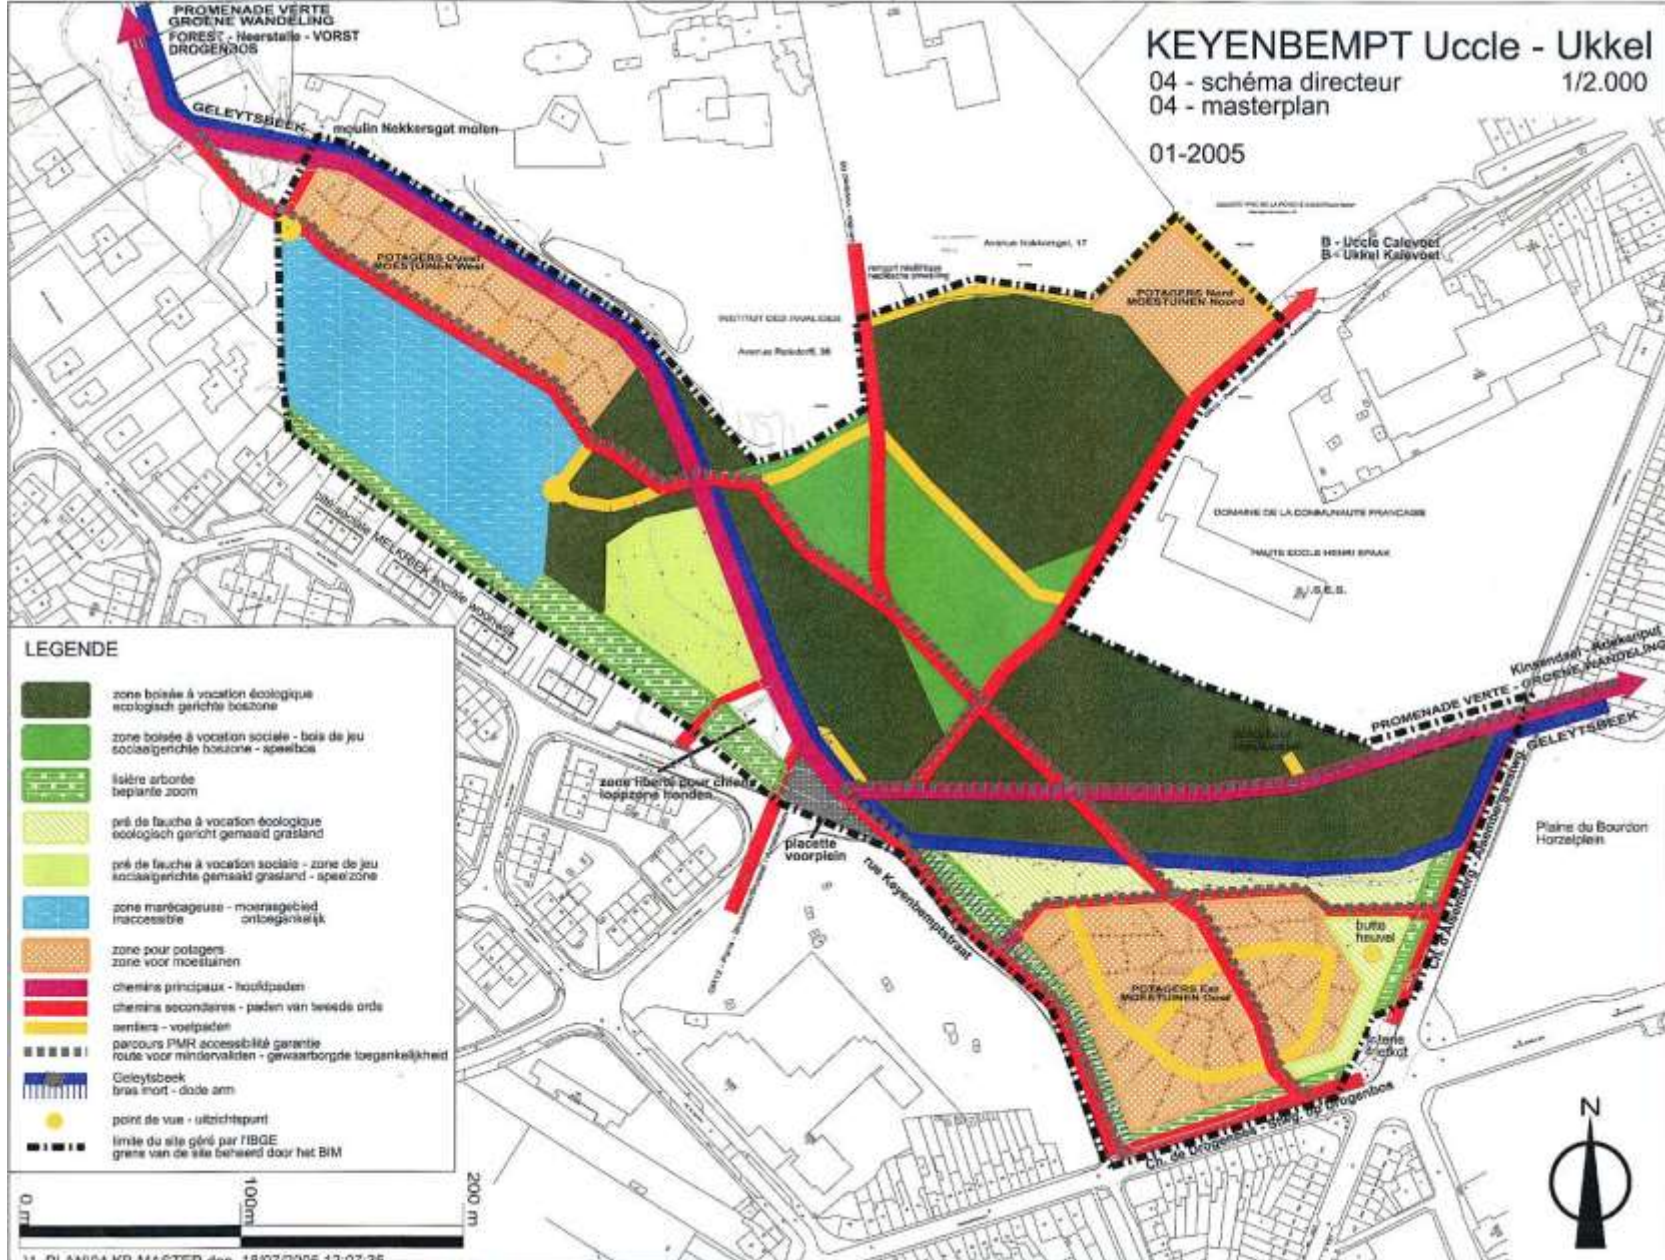

KEYENBEMPT Uccle - Ukkel

04 - schéma directeur

1/2.000

04 - masterplan

01-2005

LEGENDE

- zone boisée à vocation écologique
ecologisch gericht boszone
- zone boisée à vocation sociale - bois de jeu
sociaalgericht boszone - speelbos
- lisière arborée
bepaalde boom
- pré de fauche à vocation écologique
ecologisch gericht gemaaid grasland
- pré de fauche à vocation sociale - zone de jeu
sociaalgericht gemaaid grasland - speelzone
- zone marécageuse - moerasgebied
on toegankelijk
- zone pour parkings
zone voor moestienen
- chemins principaux - hoofdpaden
- chemins secondaires - paden van tweede orde
- sentiers - voetpaden
- parcours PMR accessibilité garantie
route voor mindervaliden - gewaarborgde toegankelijkheid
- Geleijtsbeek
bruis mort - dode arm
- point de vue - uitzichtpunt
- limite du site géré par l'IBGE
grens van de site beheerd door het BIM