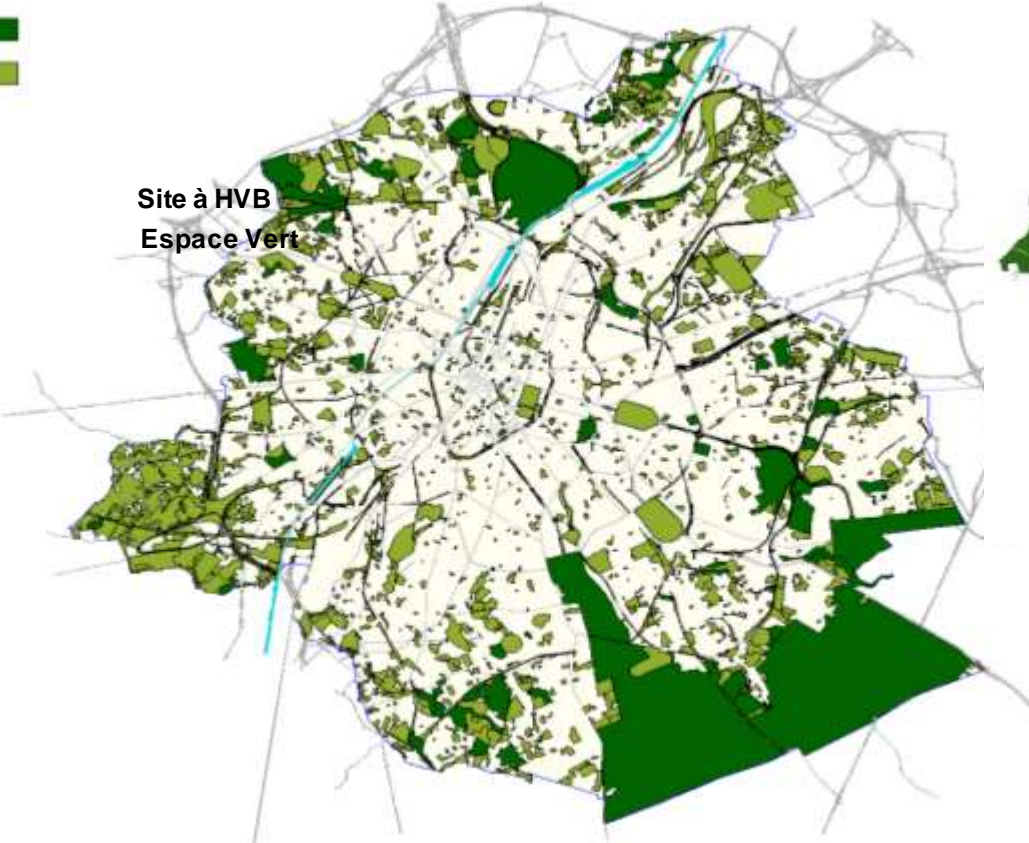

Gestion différenciée des Espaces Verts et déchets

BRUXELLES ENVIRONNEMENT
IBGE - INSTITUT BRUXELLOIS POUR LA GESTION DE L'ENVIRONNEMENT

LEEFMILIEU BRUSSEL
BIM - BRUSSELS INSTITUUT VOOR MILIEUBEHEER

Région de Bruxelles-Capitale :

Malgré l'urbanisation: région très verte, ceinture verte

•160 km² (0,5 % surface Belgique)

Site à HVB
Espace Vert

% Verdurisation

Sites à Haute Valeur Biologique: périphérie

± 50 % non bâti
± 15 % sites HVB (excl. Vert Privé)