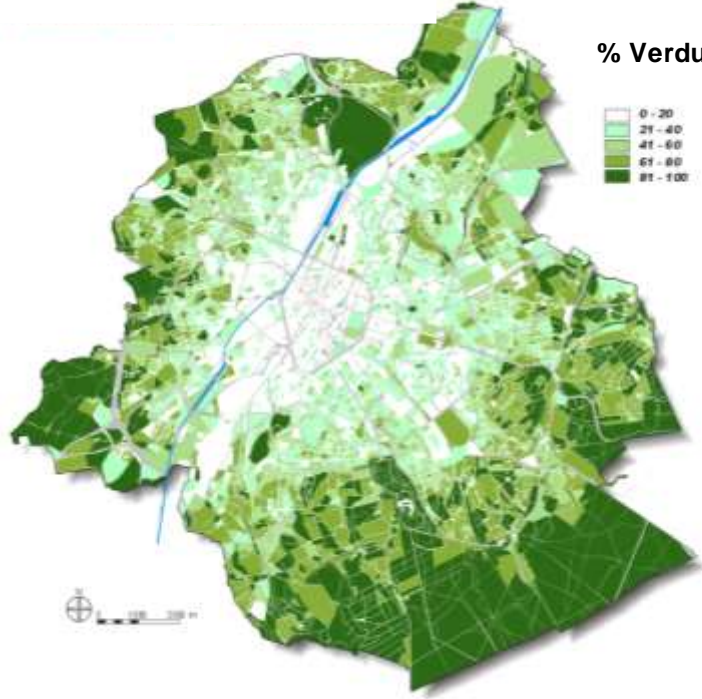

Gestion différenciée des Espaces Verts et déchets

BRUXELLES ENVIRONNEMENT
IBGE - INSTITUT BRUXELLOIS POUR LA GESTION DE L'ENVIRONNEMENT

LEEFMILIEU BRUSSEL
BIM - BRUSSELS INSTITUUT VOOR MILIEUBEHEER

Région de Bruxelles-Capitale :

Malgré l'urbanisation: région très verte, ceinture verte

•160 km² (0,5 % surface Belgique)

Site à HVB
Espace Vert

% Verdurisation

Sites à Haute Valeur Biologique: périphérie

± 50 % non bâti
± 15 % sites HVB (excl. Vert Privé)