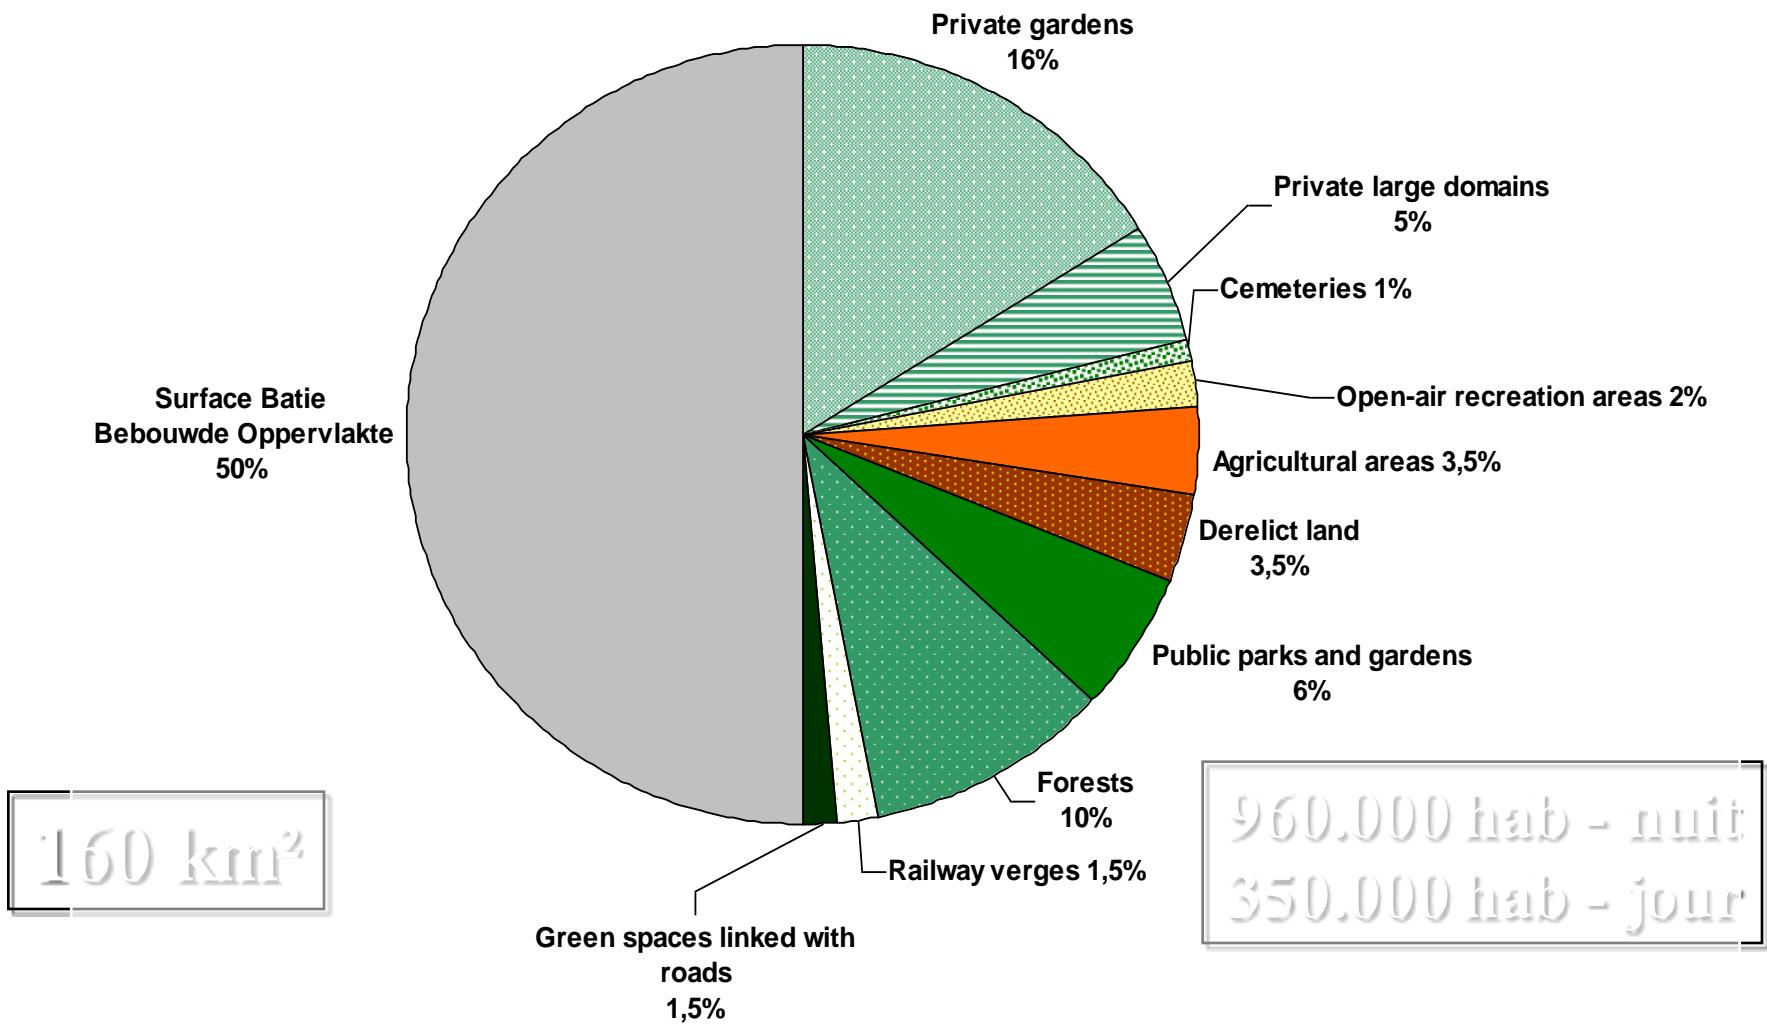

Malgré l'urbanisation: région très verte, ceinture verte

•160 km² (0,5 % surface Belgique)

Site à HVB
Espace Vert

% Verdurisation

Sites à Haute Valeur Biologique: périphérie

± 50 % non bâti
± 15 % sites HVB (excl. Vert Privé)

Aménagement de nouveaux espaces verts publics

Site du Keyenbempt

Aménagement par Bruxelles Environnement en 2006/2007

BRUXELLES ENVIRONNEMENT
LEEFMILIEU BRUSSEL
- IBGE-BIM -

Propriété du CPAS d'Uccle
(anciennement Institut National
des Invalides de Guerre)